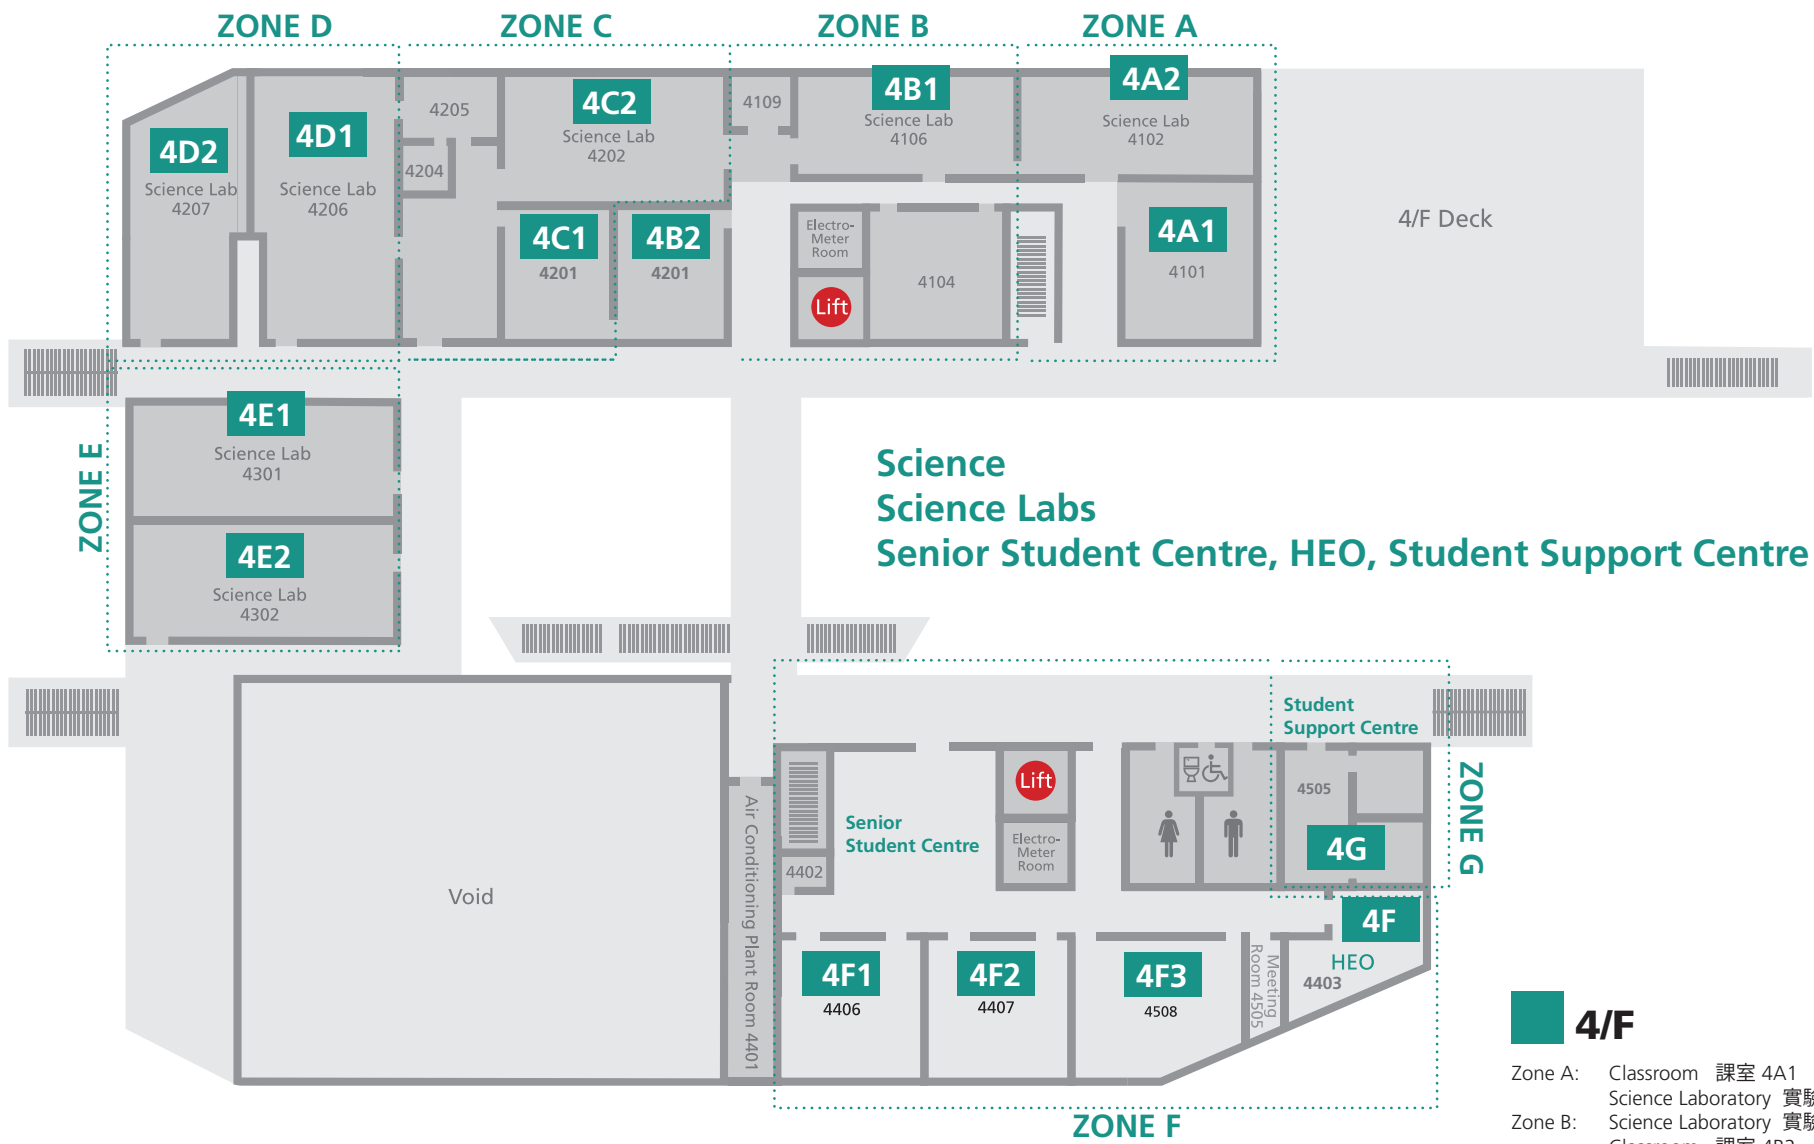

4/F

- Zone A: Classroom 課室 4A1
  Science Laboratory 實驗室 4A2
- Zone B: Science Laboratory 實驗室 4B1
  Classroom 課室 4B2
- Zone C: Classroom 課室 4C1
  Science Laboratory 實驗室 4C2
- Zone D: Science Laboratories 實驗室 4D1-4D2
- Zone E: Science Laboratories 實驗室 4E1-4E2
- Zone F: Senior Student Centre (高年級)學生資源中心
  HEO Office 高等教育辦公室
- Zone G: Student Support Centre 學生輔導中心