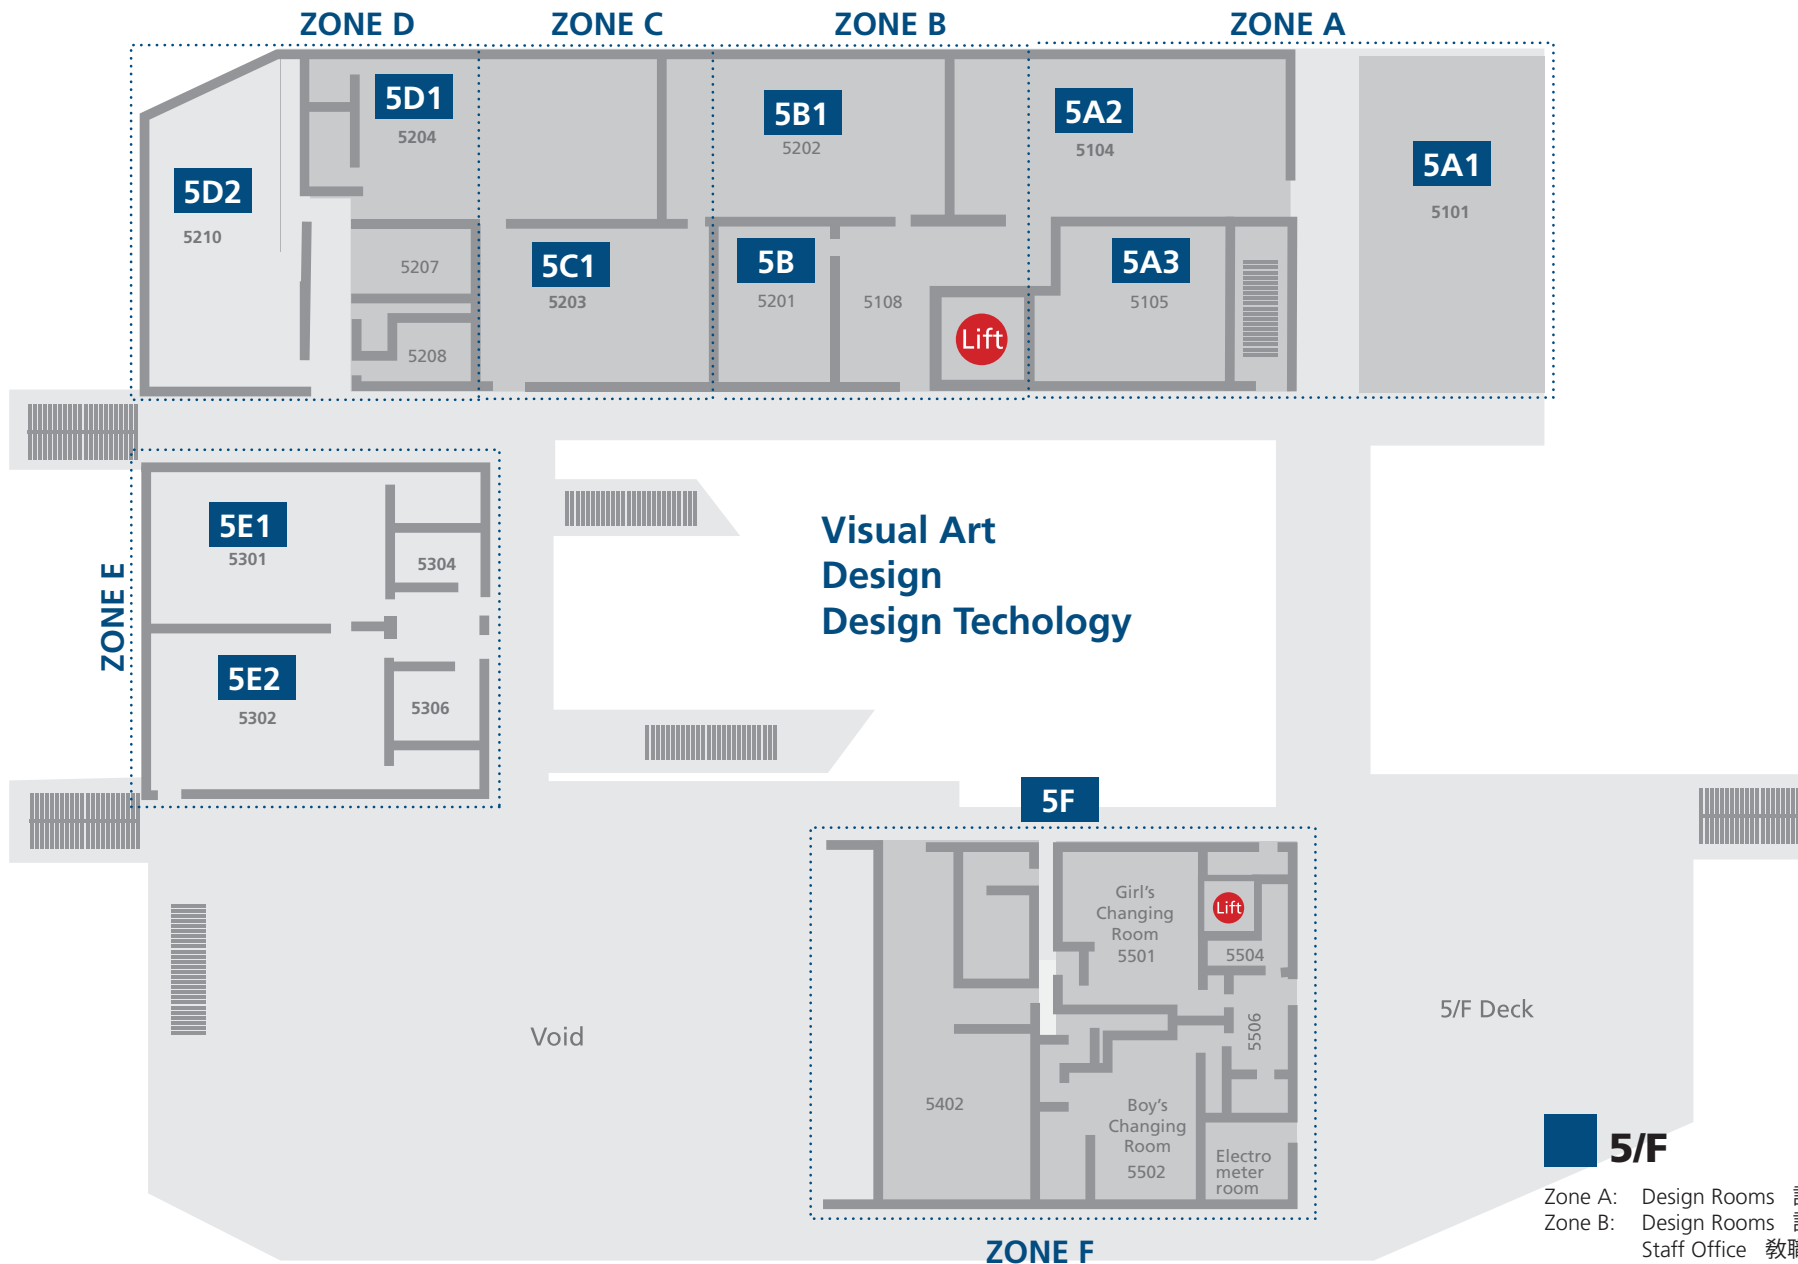

1. **5/F**
2. Zone A: Design Rooms 設計科技室 5A1-5A3
   - Zone B: Design Rooms 設計科技室 5B1
     Staff Office 教職員辦公室 5B2
   - Zone C: Design Technology 設計科技室 5C1
   - Zone D: Design Technology 設計科技室 5D1
     Visual Arts Room 視藝室 5D2
   - Zone E: Visual Arts Rooms 視藝室 5E1- 5E2
   - Zone F: Changing Rooms 更衣室